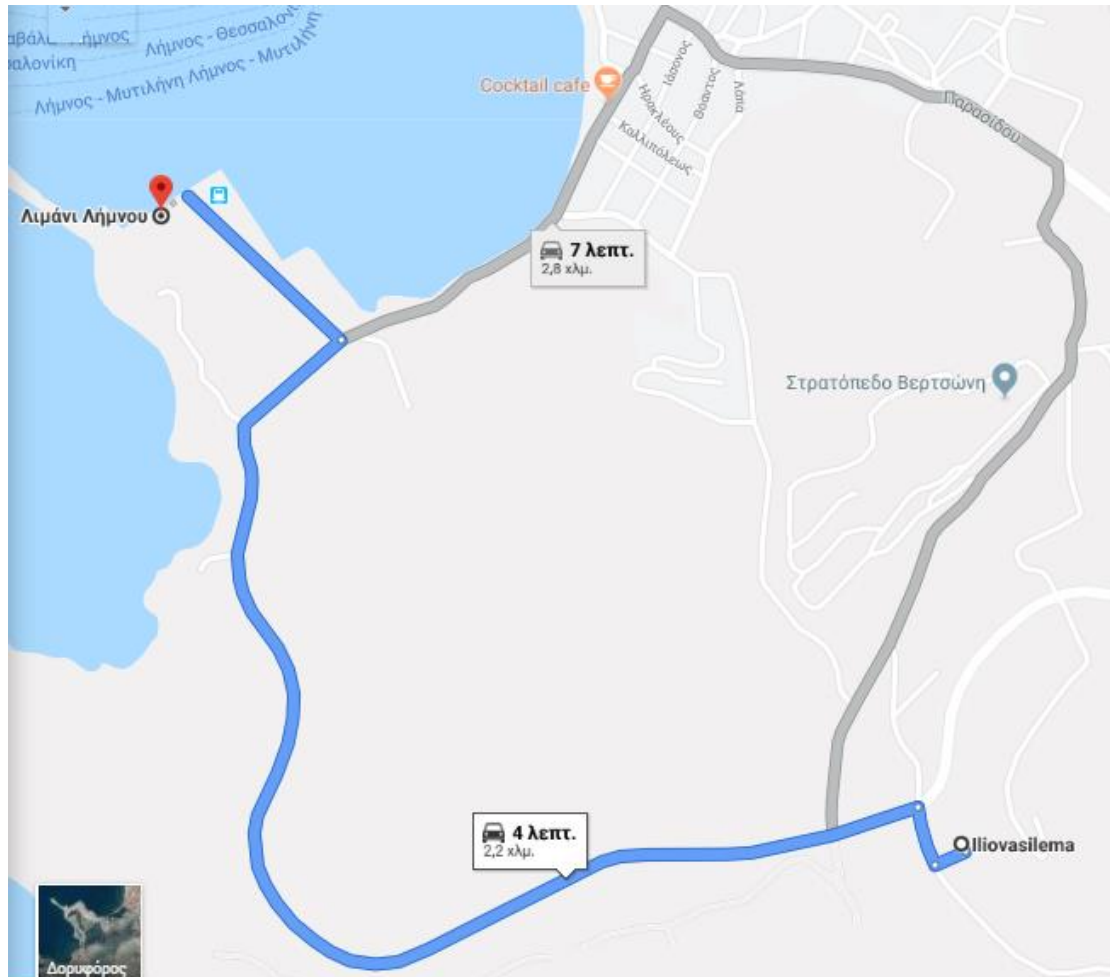

Οδηγίες προς Ιλιονασίλεμα :

### Από Λιμάνι

Από Λιμάνι 2,2 χλμ. 4 λεπτά με αυτοκίνητο. Κάνουμε δεξιά στον περιφερειακό δρόμο, συνεχίζουμε όλο ευθεία προς παραλιακό κόμβο του Πλατύ όπου και τον διασχίζουμε με ευθεία κατεύθυνση και στο δεξί μας χέρι συναντάμε το ΙΛΙΟΝΑΣΙΛΕΜΑ.

## Από Αεροδρόμιο

Από Αεροδρόμιο 20,0 χλμ. 23 λεπτά με αυτοκίνητο. Με κατεύθυνση προς τον κεντρικό δρόμο της Μύρινας και προτού μπούμε στο κέντρο της πόλης συναντάμε στο δεξί μας χέρι τον περιφερειακό δρόμο τον οποίο και διασχίζουμε σε ευθεία με κατεύθυνση προς το Λιμάνι της Μύρινας. Όταν συναντήσουμε τον κόμβο που μας κατευθύνει στο χωριό Πλατύ συνεχίζουμε ευθεία προς παραλία. Και προτού φτάσουμε στο δεύτερο κόμβο της παραλίας Πλατύ στο αριστερό μας χέρι συναντάμε το ΙΛΙΟΒΑΣΙΛΕΜΑ.