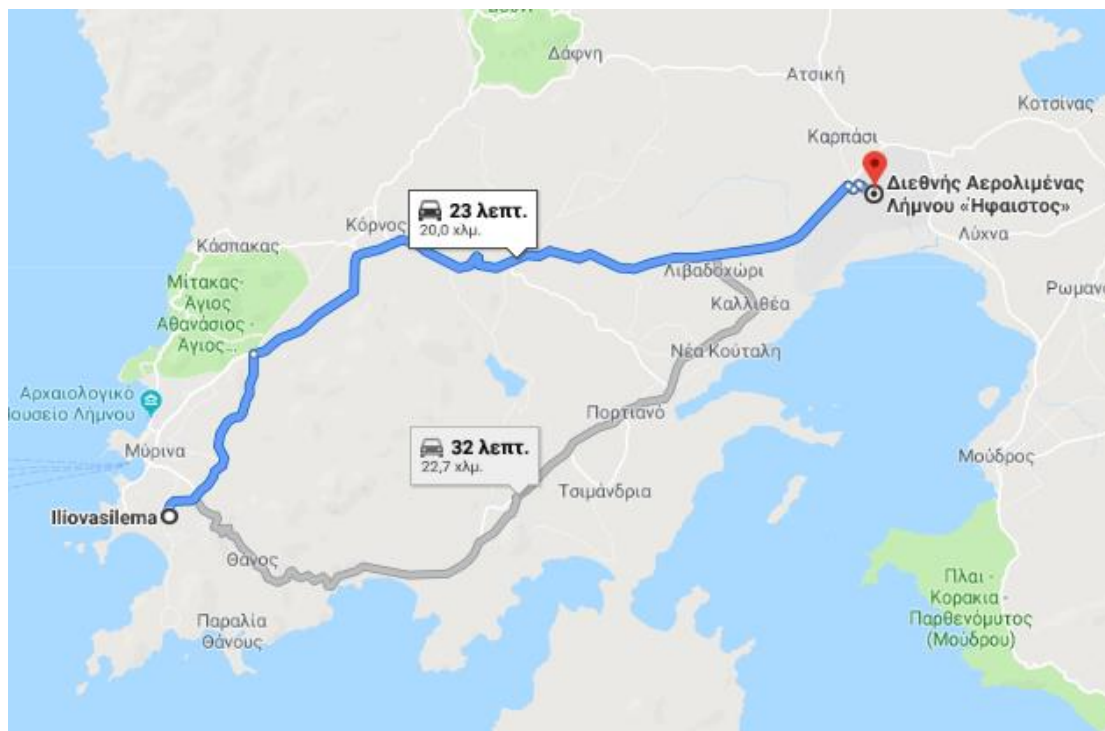

Οδηγίες προς Ιλιονασίλεμα :

### Από Λιμάνι

Από Λιμάνι 2,2 χλμ. 4 λεπτά με αυτοκίνητο. Κάνουμε δεξιά στον περιφερειακό δρόμο, συνεχίζουμε όλο ευθεία προς παραλιακό κόμβο του Πλατύ όπου και τον διασχίζουμε με ευθεία κατεύθυνση και στο δεξί μας χέρι συναντάμε το ΙΛΙΟΝΑΣΙΛΕΜΑ.

## Από Αεροδρόμιο

Από Αεροδρόμιο 20,0 χλμ. 23 λεπτά με αυτοκίνητο. Με κατεύθυνση προς τον κεντρικό δρόμο της Μύρινας και προτού μπούμε στο κέντρο της πόλης συναντάμε στο δεξί μας χέρι τον περιφερειακό δρόμο τον οποίο και διασχίζουμε σε ευθεία με κατεύθυνση προς το Λιμάνι της Μύρινας. Όταν συναντήσουμε τον κόμβο που μας κατευθύνει στο χωριό Πλατύ συνεχίζουμε ευθεία προς παραλία. Και προτού φτάσουμε στο δεύτερο κόμβο της παραλίας Πλατύ στο αριστερό μας χέρι συναντάμε το ΙΛΙΟΒΑΣΙΛΕΜΑ.